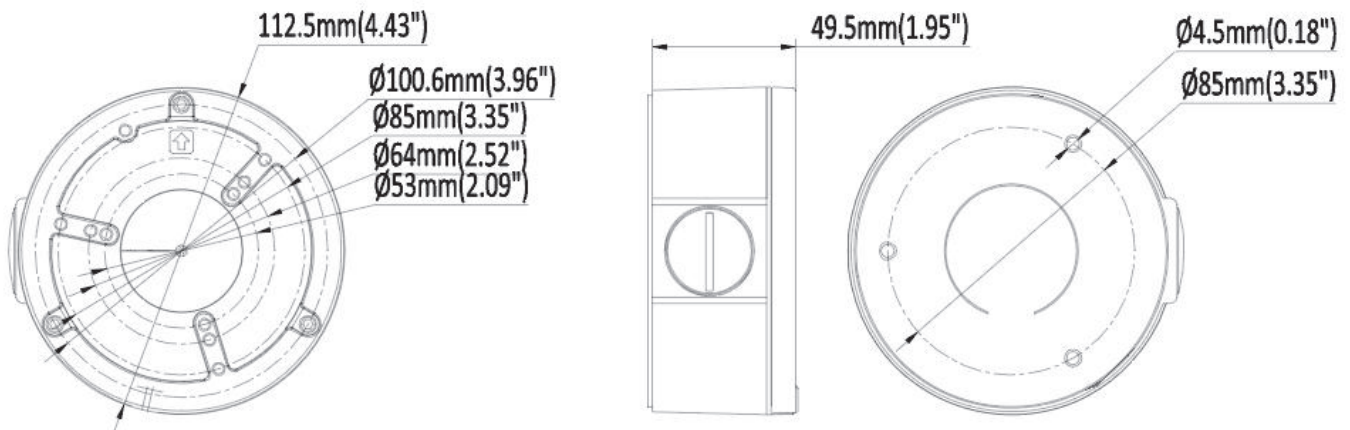

Boîte de Jonction Noir

Caractéristiques	
Couleur	Noir
Matériel	Alliage d'Aluminium
Dimensions	Φ 112.5 × 49.5 mm (Φ 4.43" × 1.95")
Poids	0.85 lb / 385g

Dimensions

* Le design et les spécifications sont sujets à modification sans préavis